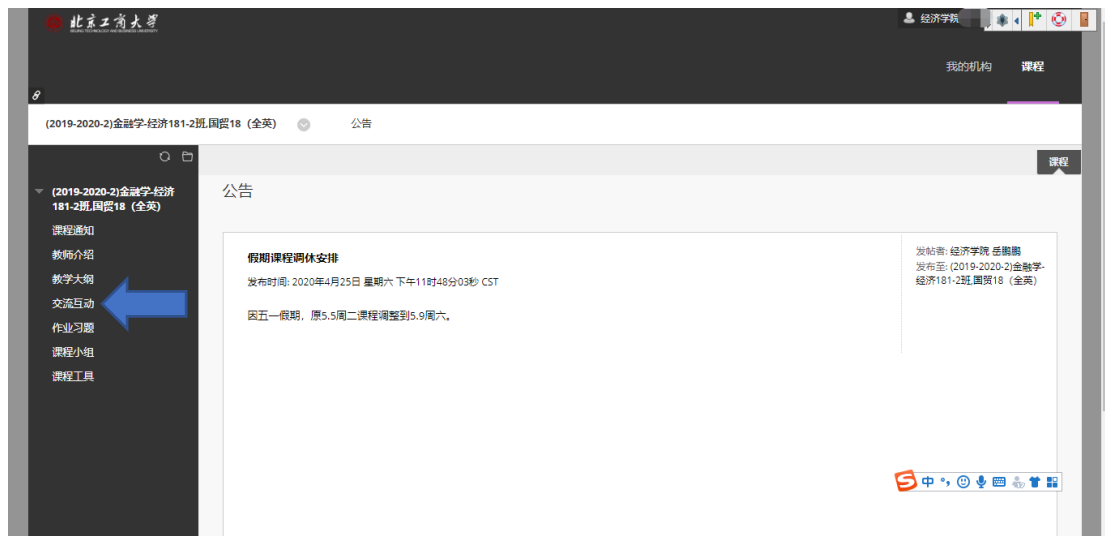

通知公告

关于使用BB平台的重要提示 (师生必读) 2020-03-16

教学经验

联系我们

登录后，在右侧“我的课程”栏找到“(2019-2020-2) 金融学”

点击进入如下页面

2. 使用交流互动中的留言板功能

点击“交流互动”