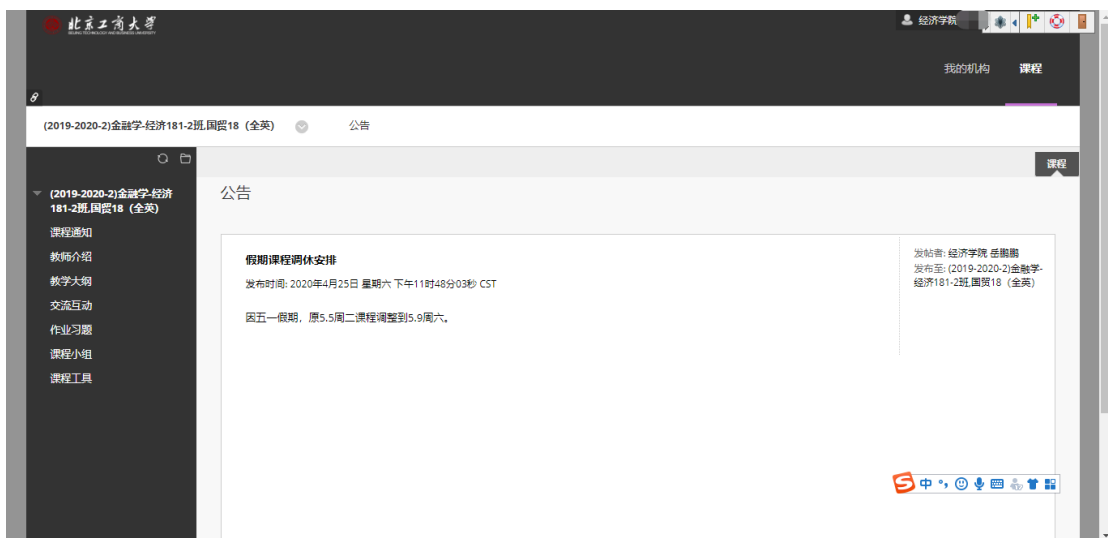

通知公告

关于使用BB平台的重要提示 (师生必读) 2020-03-16

教学经验

联系我们

登录后，在右侧“我的课程”栏找到“(2019-2020-2) 金融学”

点击进入如下页面

2. 使用交流互动中的留言板功能

点击“交流互动”