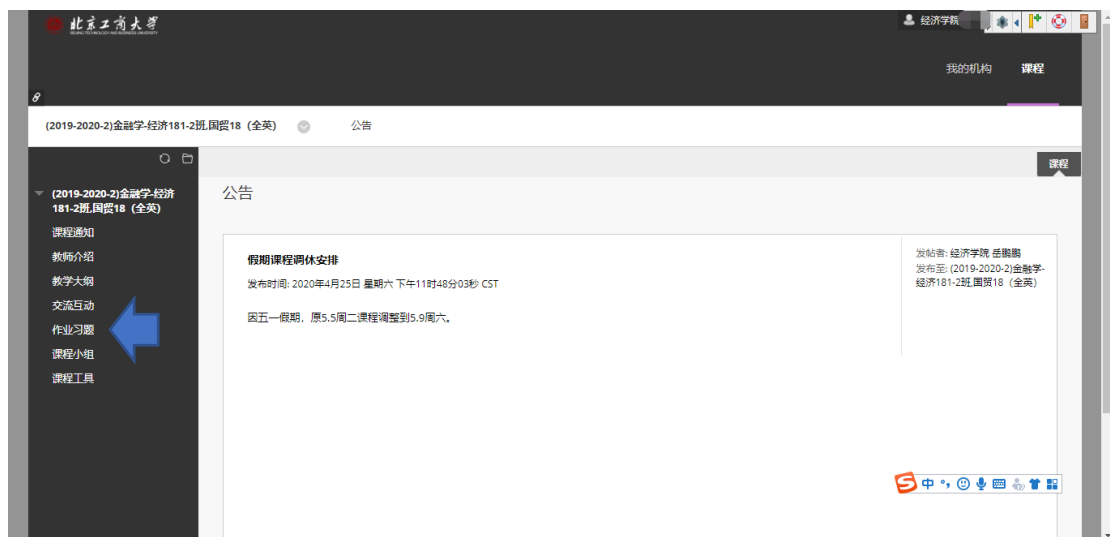

点击“留言板”

点击“创建话题”

创建一个你喜欢或感兴趣的话题，“主题”必填，“消息”非必填。

点击“提交”

可以点击话题参与讨论，与同学们互动，也可以创建新的话题。

3. 使用作业习题中提交作业功能

点击“作业习题”

点击“重要概念”（老师发布的作业项目）